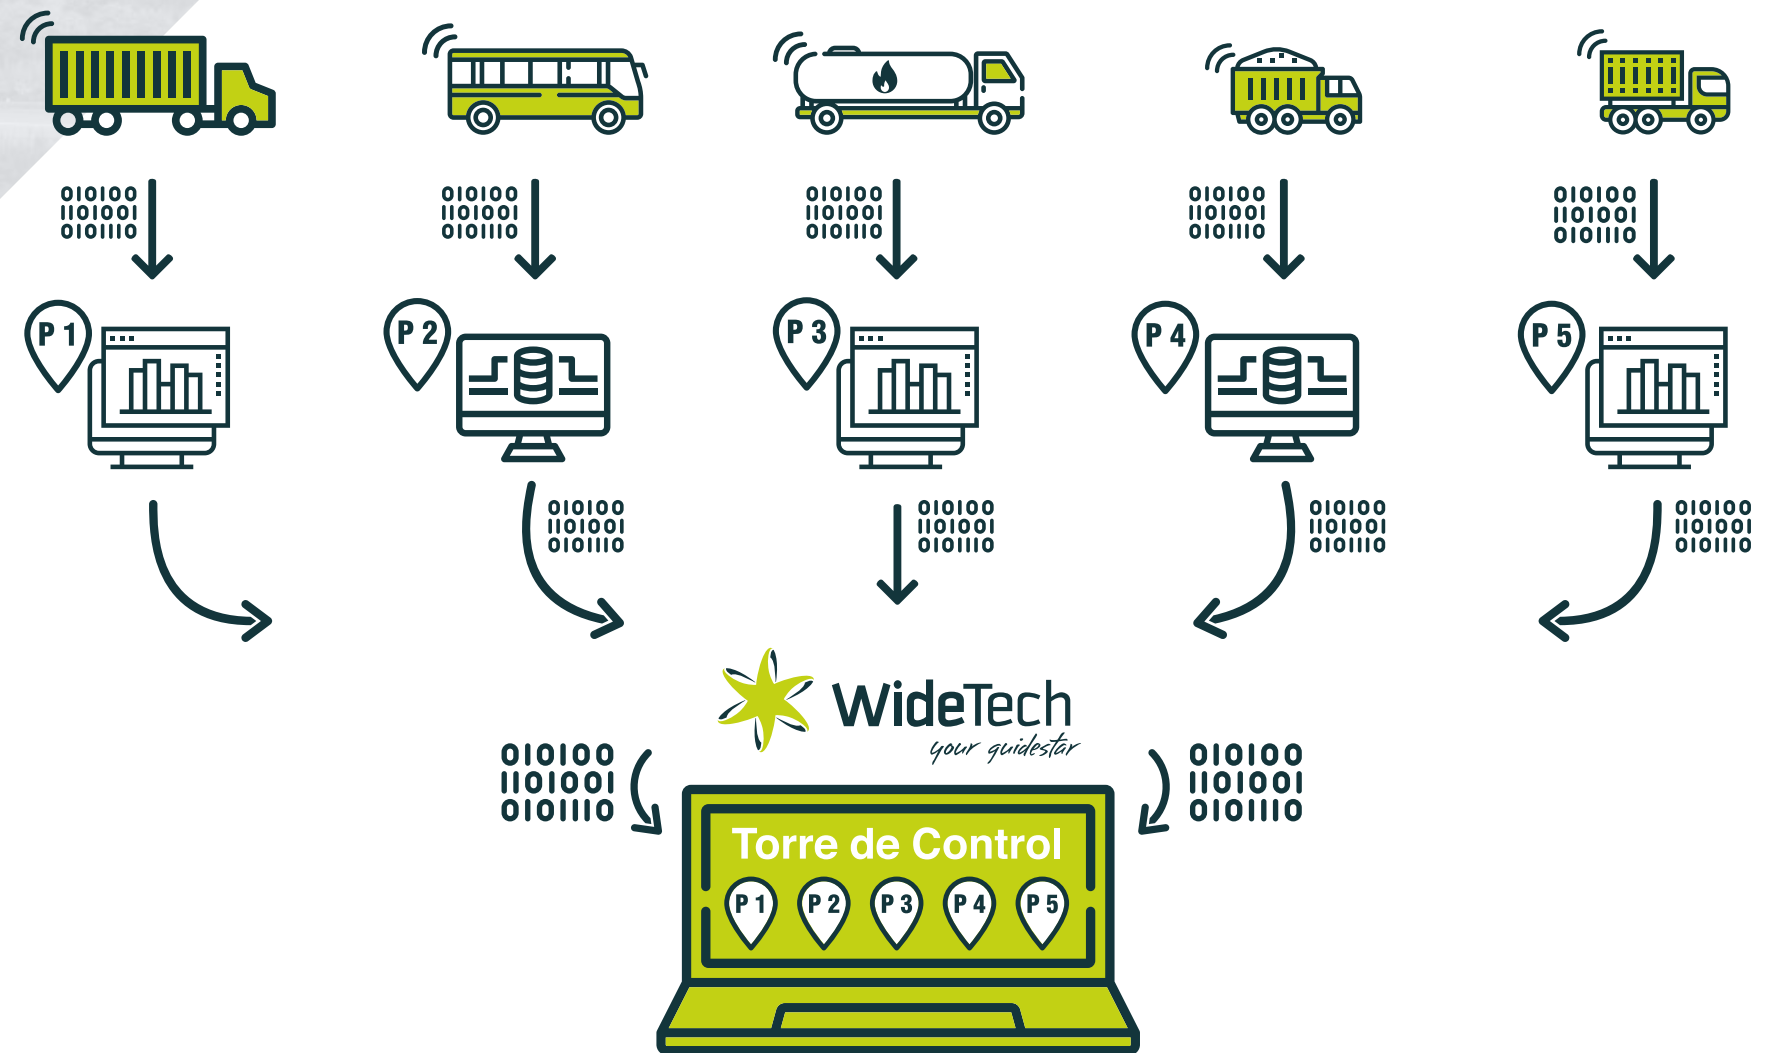

Space es una plataforma 100% en la nube de geolocalización, desarrollada para el monitoreo y la administración de sus flotas, activos y personal de campo, usando tecnologías GPS y GPRS. De una forma dinámica, escalable, integrable y amigable es posible conocer en tiempo real la ubicación y el estado de sus recursos, además de poder administrarlos, generar diferentes informes y obtener múltiples beneficios.

Con la solución Torre de Control, puede integrar todos los vehículos de su operación en una sola plataforma, sin importar la fuente de la información. Esto mejora la productividad y eficiencia al centralizar la gestión de la flota.

WeGo optimiza el transporte para empresas, facilitando el traslado de cargas y entregas, así como la movilidad de servicios. Permite una planificación eficiente del transporte dentro de la operación empresarial.

Torre de control

Integramos en una única plataforma todos los vehículos que hacen parte de su operación independientemente de que hagan parte de diferentes plataformas.

Integración estratégica de data entre plataformas para que de manera organizada y unificada usted controle su carga y la logística de la operación optimizando resultados y aumentando la rentabilidad de su negocio.