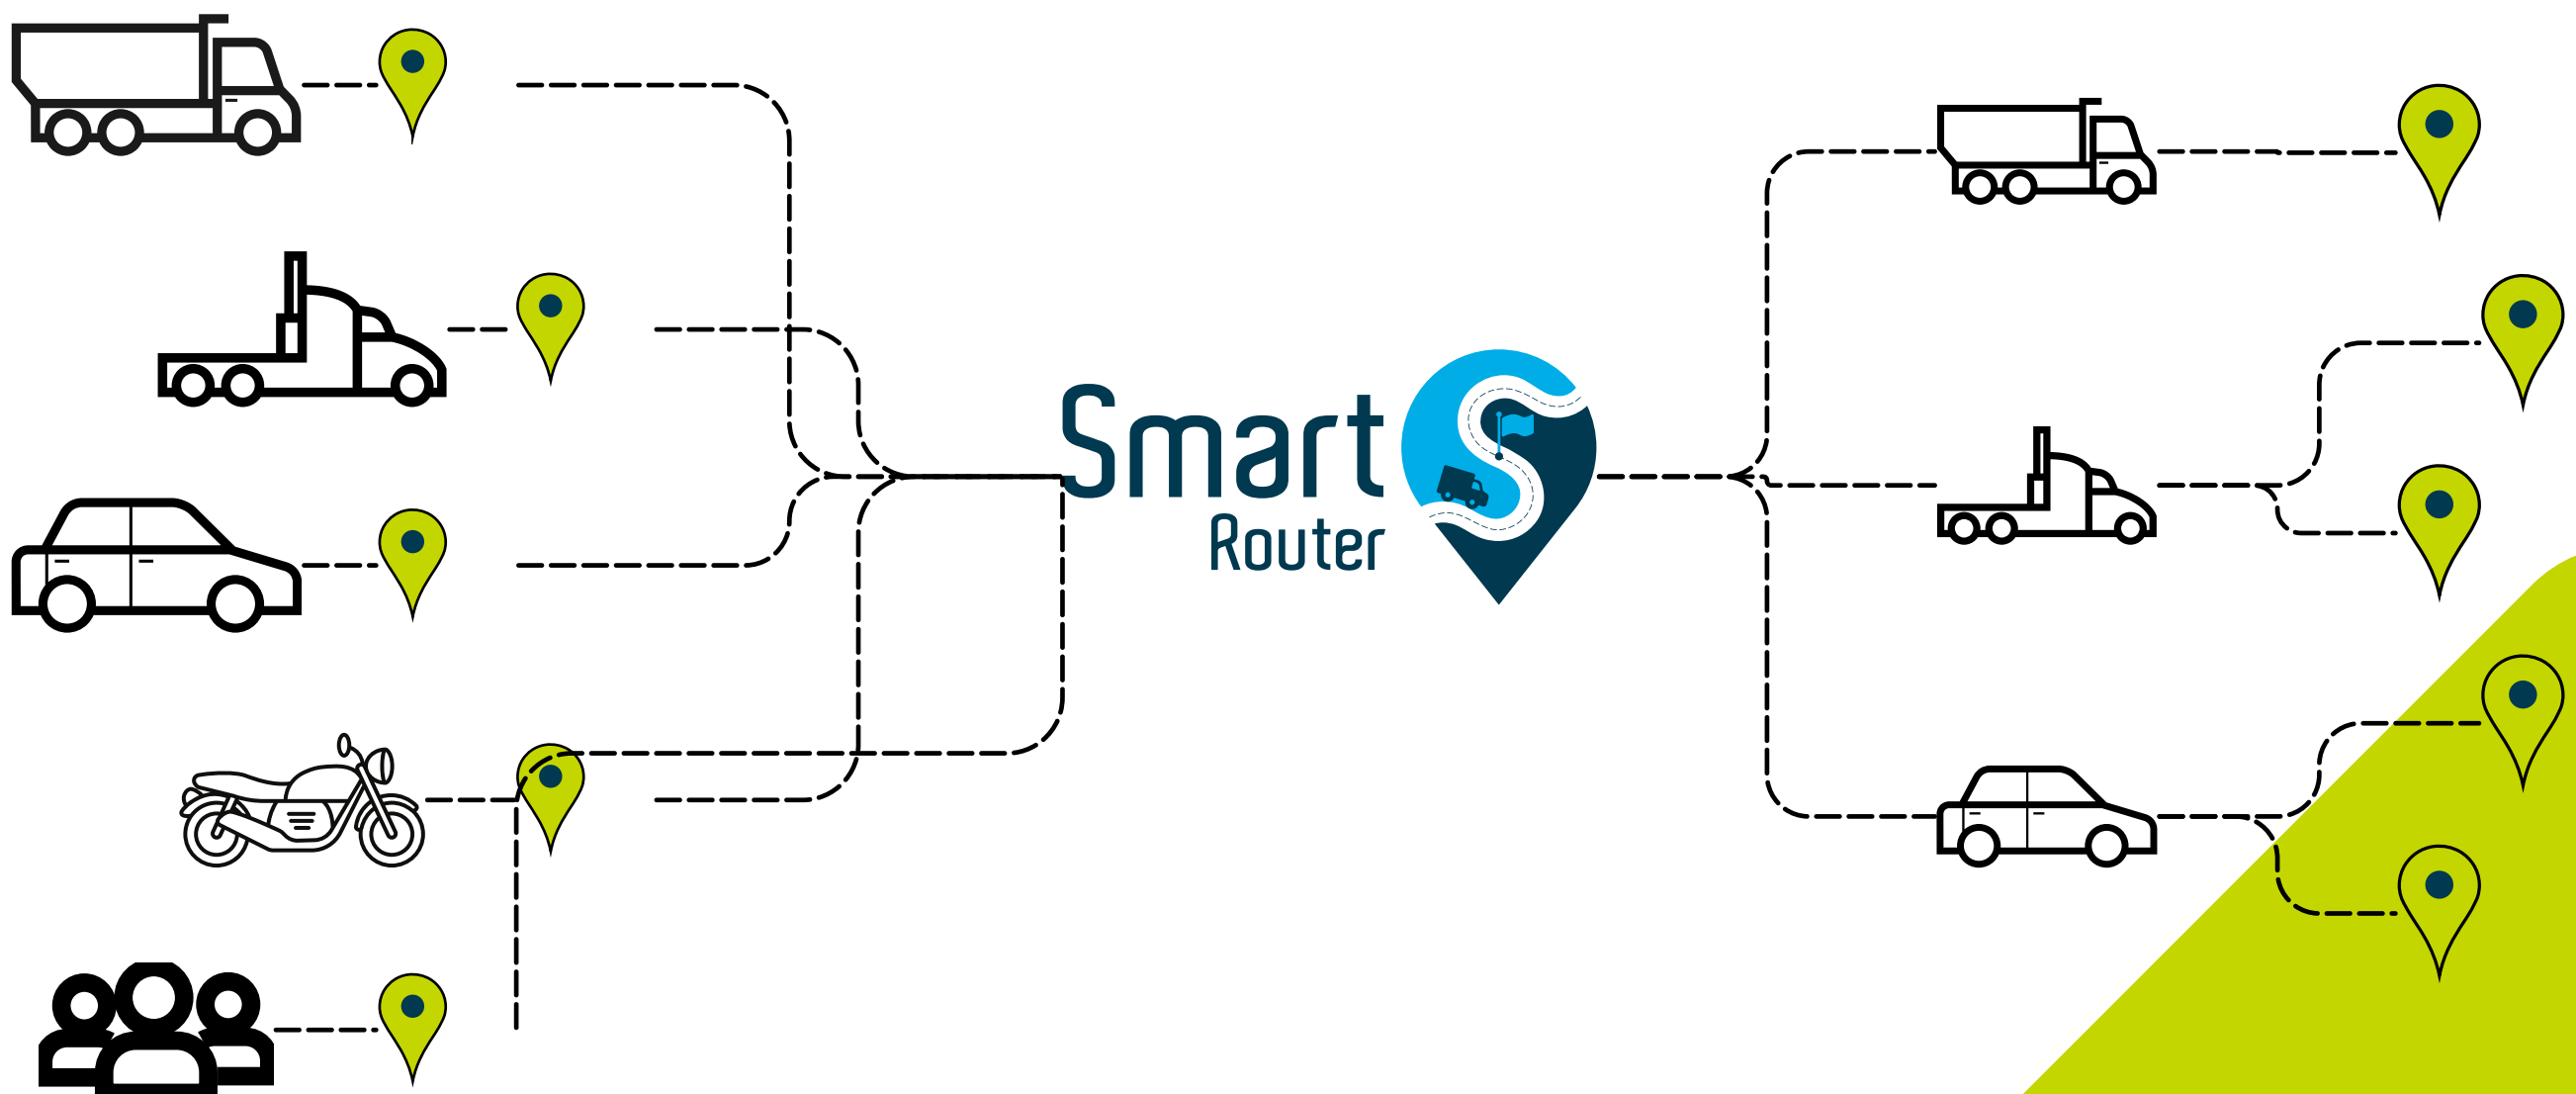

Con la solución Torre de Control, puede integrar todos los vehículos de su operación en una sola plataforma, sin importar la fuente de la información. Esto mejora la productividad y eficiencia al centralizar la gestión de la flota.

WeGo optimiza el transporte para empresas, facilitando el traslado de cargas y entregas, así como la movilidad de servicios. Permite una planificación eficiente del transporte dentro de la operación empresarial.

Torre de control

Integramos en una única plataforma todos los vehículos que hacen parte de su operación independientemente de que hagan parte de diferentes plataformas.

Integración estratégica de data entre plataformas para que de manera organizada y unificada usted controle su carga y la logística de la operación optimizando resultados y aumentando la rentabilidad de su negocio.

pensamos en la necesidad de optimizar sus recursos (flota vehicular, transporte de carga, motos, personas, entre otros) para ello hemos desarrollado Smart Router, una solución que por medio de una plataforma web le permite guiar, optimizar y planear sus entregas de manera efectiva, organizada y oportuna, brindando así mayor rendimiento en su operación y agilizando el uso de sus recursos.